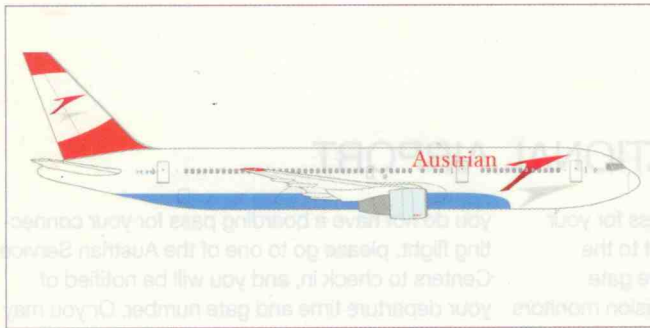

FLIEGERPARADE AIRCRAFT PARADE

Alle Flugzeuge der Austrian Airlines Group auf einen Blick.
All the aircraft of the Austrian Airlines Group at a glance.

B777-200

Namen/Names: OE-LPA: Sound of Music; OE-LPB: Heart of Europe; OE-LPC: Dream of Freedom; OE-LPD: Spirit of Austria
Max. Abfluggewicht/Max. take off weight: 294,84 t
Flügelspannweite/Wing-span: 60,9 m
Länge/Length: 63,7 m; Höhe/Height: 18,8 m
Max. Reisegeschwindigkeit/Max. cruising speed: 1030 km/h
Sitzplatzkapazität/Seating capacity: OE-LPA, OE-LPB: 307 (49 Business Class), OE-LPC, OE-LPD: 309 (49 Business Class)
Max. Flughöhe/Max. cruising altitude: 13.000 m

B767-300

Namen/Names: OE-LAE: Wiener Sängerknaben; OE-LAT: Thailand; OE-LAW: China; OE-LAX: Salzburger Festspiele; OE-LAY: Japan; OE-LAZ: India
Max. Abfluggewicht/Max. take off weight: 186,88 t
Flügelspannweite/Wing-span: 47,57 m; Länge/Length: 54,94 m
Höhe/Height: 15,85 m; max. Reisegeschwindigkeit/max. cruising speed: 930 km/h
Sitzplatzkapazität/Seating capacity: OE-LAE, OE-LAY, OE-LAZ: 225 (36 Business Class), OE-LAT: 240 (30 Business Class), OE-LAW, OE-LAX: 230 (30 Business Class), OE-LAW, OE-LAX: 230 (30 Business Class)
Max. Flughöhe/Max. cruising altitude: 13.137 m

A321-100/A321-200

Namen/Names: A321-100: Pinzgau, Salzkammergut, Südtirol; A321-200: Steirisches Weinland, Wachau, Wien
Max. Abfluggewicht/Max. take off weight: A321-100: 83 t, A321-200: 89 t
Flügelspannweite/Wing-span: 34,1 m
Länge/Length: 44,5 m; Höhe/Height: 11,8 m
Max. Reisegeschwindigkeit/Max. cruising speed: 890 km/h
Sitzplatzkapazität/Seating capacity: 193
Max. Flughöhe/Max. cruising altitude: 11.900 m