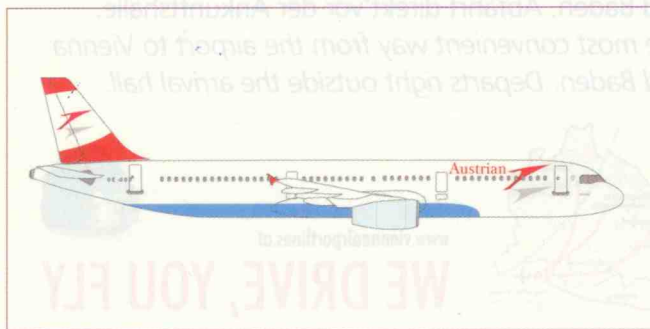

FLIEGERPARADE AIRCRAFT PARADE

Alle Flugzeuge der Austrian Airlines Group auf einen Blick.
All the aircraft of the Austrian Airlines Group at a glance.

B777-200

Namen/Names: OE-LPA: Sound of Music; OE-LPB: Heart of Europe; OE-LPC: Dream of Freedom; OE-LPD: Spirit of Austria
Max. Abfluggewicht/Max. take off weight: 294,84 t
Flügelspannweite/Wing-span: 60,9 m
Länge/Length: 63,7 m; Höhe/Height: 18,8 m
Max. Reisegeschwindigkeit/Max. cruising speed: 1030 km/h
Sitzplatzkapazität/Seating capacity: OE-LPA, OE-LPB: 307 (49 Business Class), OE-LPC, OE-LPD: 309 (49 Business Class)
Max. Flughöhe/Max. cruising altitude: 13.000 m

B767-300

Namen/Names: OE-LAE: Wiener Sängerknaben; OE-LAT: Thailand; OE-LAW: China; OE-LAX: Salzburger Festspiele; OE-LAY: Japan; OE-LAZ: India
Max. Abfluggewicht/Max. take off weight: 186,88 t
Flügelspannweite/Wing-span: 47,57 m; Länge/Length: 54,94 m
Höhe/Height: 15,85 m; max. Reisegeschwindigkeit/max. cruising speed: 930 km/h
Sitzplatzkapazität/Seating capacity: OE-LAE, OE-LAY, OE-LAZ: 225 (36 Business Class), OE-LAT: 240 (30 Business Class), OE-LAW, OE-LAX: 230 (30 Business Class), OE-LAW, OE-LAX: 230 (30 Business Class)
Max. Flughöhe/Max. cruising altitude: 13.137 m

A321-100/A321-200

Namen/Names: A321-100: Pinzgau, Salzkammergut, Südtirol; A321-200: Steirisches Weinland, Wachau, Wien
Max. Abfluggewicht/Max. take off weight: A321-100: 83 t, A321-200: 89 t
Flügelspannweite/Wing-span: 34,1 m
Länge/Length: 44,5 m; Höhe/Height: 11,8 m
Max. Reisegeschwindigkeit/Max. cruising speed: 890 km/h
Sitzplatzkapazität/Seating capacity: 193
Max. Flughöhe/Max. cruising altitude: 11.900 m